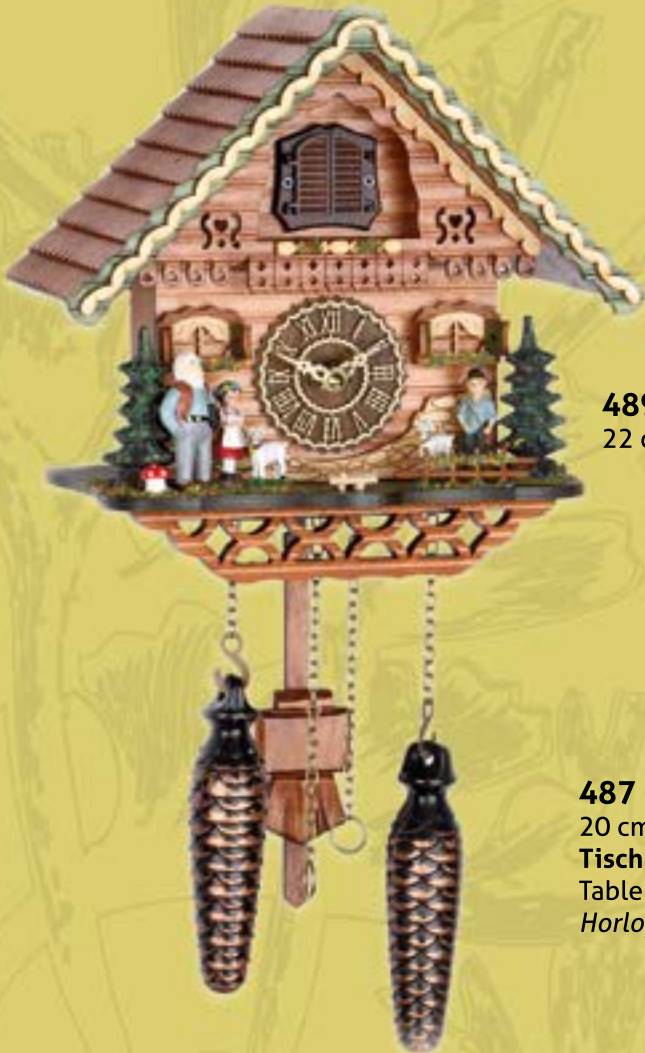

478 QM HZZG
 32 cm = 12 4/5"
beweglicher Uhrenträger
drehendes Mühlrad
Holzfiguren
 moving clock peddler
 turning waterwheel
 wooden figures
Colporteur d'horloges mouvant
roue de moulin tournante
figurines en bois

485 QM
 22 cm = 8 4/5"

484 QMT HZZG
 33 cm = 13 1/5"
beweglicher Holzhacker
drehendes Mühlrad
drehende Tänzer
Holzfiguren
 moving wood cutter
 turning waterwheel
 turning dancers
 wooden figures
fendeur de bois mouvant
roue de moulin tournante
danseurs animés
figurines en bois

486 QM
22 cm = 8 4/5"
Tischuhr
Table Clock
Horloge de table

488 QM
22 cm = 8 4/5"

489 QM
22 cm = 8 4/5"

487 QM
20 cm = 8"
Tischuhr
Table Clock
Horloge de table

Heidi

493 QMT HZZG

33 cm = 13 1/5"

**drehende Tänzer
Holzfiguren**