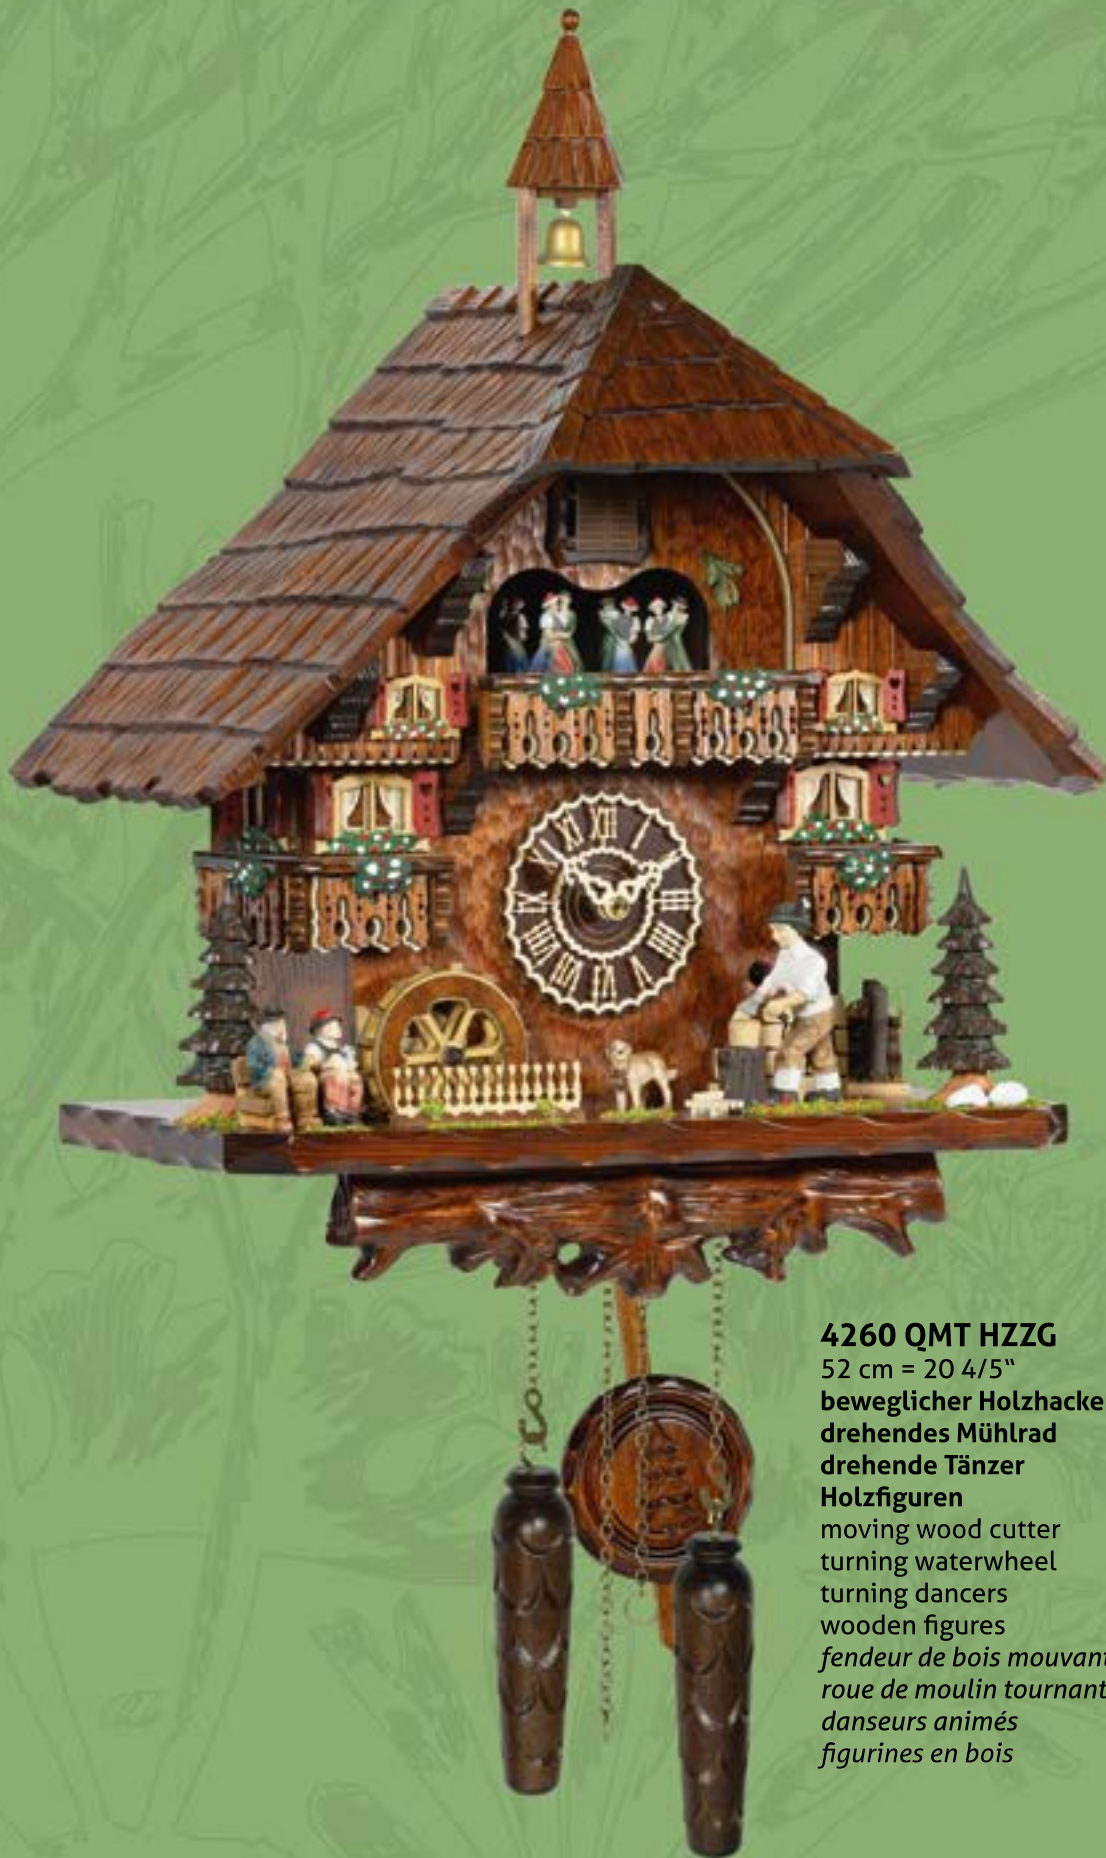

turning dancers

wooden figures

fendeur de bois mouvant

roue de moulin tournante

danseurs animés

figurines en bois

4260 QMT HZZG

52 cm = 20 4/5"